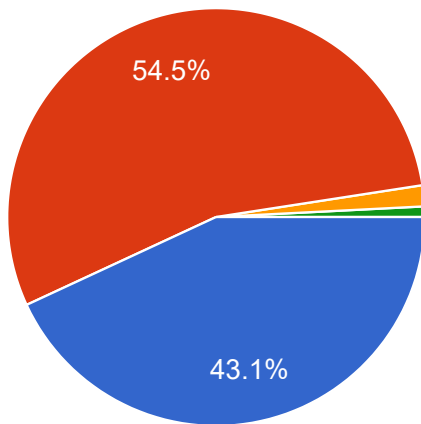

अभिभावक का मोबाइल नंबर

122 responses

7348488095

9336288144

9838182627

8303650215

9161755408

8400509317

8869923090

88879 83146

9651848885

1- महाविद्यालय में पठन-पाठन का कार्य नियमित एवं सुचारु रूप से चलता है।

[Copy](#)

123 responses

- पूर्णतः सहमत
- सहमत
- निरपेक्ष
- असहमत
- पूर्णतः असहमत