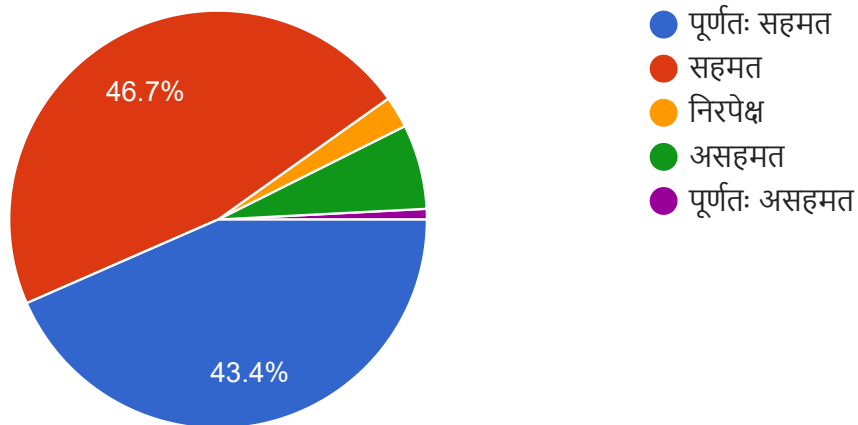

4- आप महाविद्यालय में अपनी पाल्य की सुरक्षा को लेकर आश्वस्त है। (यौन उत्पीड़न/ भेदभाव आदि)

Copy

123 responses

5- आपकी पाल्य को महाविद्यालय में रैगिंग संबंधी कोई शिकायत नहीं है।

Copy

122 responses

6- महाविद्यालय में शिक्षिकाओं का व्यवहार सहयोग पूर्ण है।