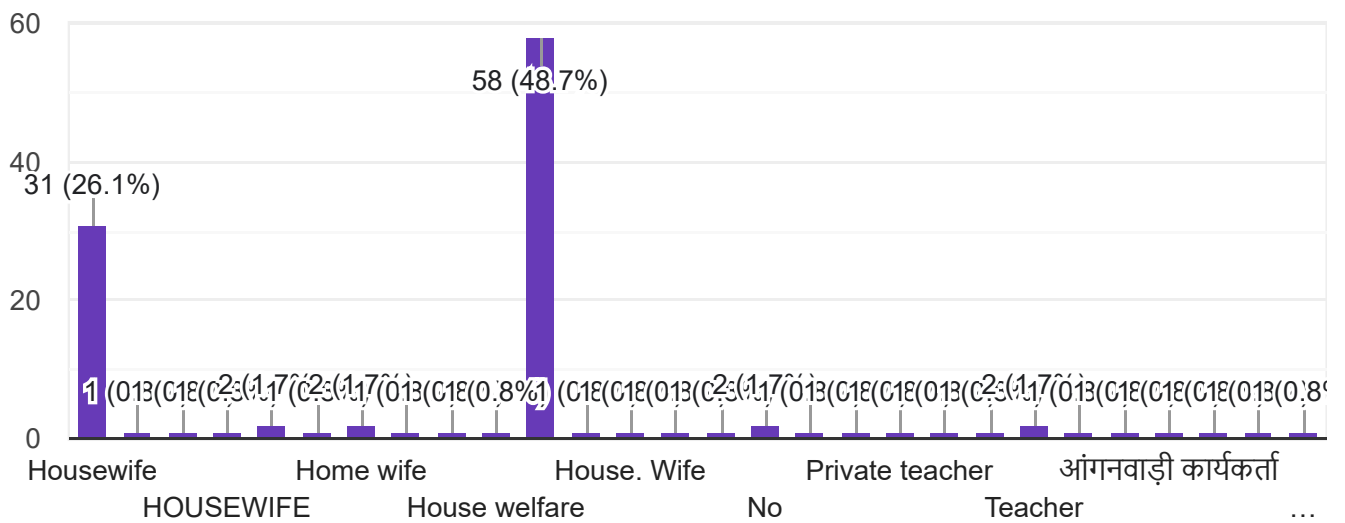

Rani savita

Sheela devi

माता का व्यवसाय

Copy

119 responses

अभिभावक का मोबाइल नंबर

122 responses

7348488095