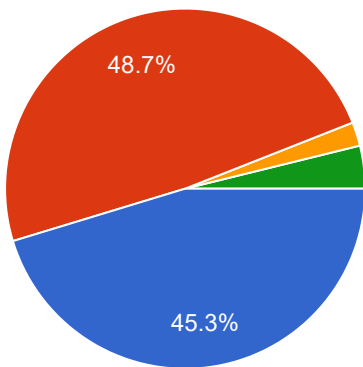

Copy

234 responses

- पूर्णतः सहमत
- सहमत
- निरपेक्ष
- असहमत
- पूर्णतः असहमत

8- परिसर में हरियाली पर्यावरण के अनुकूल है।

Copy

234 responses

- पूर्णतः सहमत
- सहमत
- निरपेक्ष
- असहमत
- पूर्णतः असहमत

9- परिसर में शुद्ध पेयजल उपलब्ध रहता है।