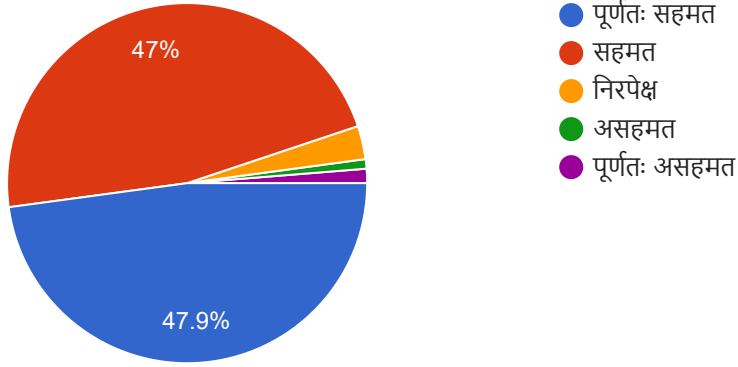

11- विभिन्न शिकायतों का निश्चित अवधि में समाधान कर दिया जाता है।

Copy

234 responses