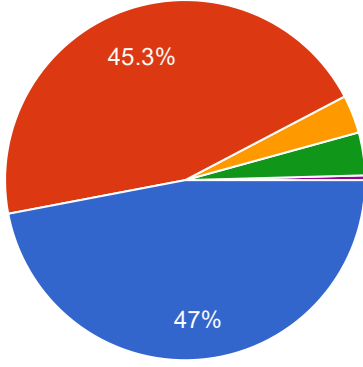

Copy

234 responses

- पूर्णतः सहमत
- सहमत
- निरपेक्ष
- असहमत
- पूर्णतः असहमत

8- परिसर में हरियाली पर्यावरण के अनुकूल है।

Copy

234 responses

- पूर्णतः सहमत
- सहमत
- निरपेक्ष
- असहमत
- पूर्णतः असहमत

9- परिसर में शुद्ध पेयजल उपलब्ध रहता है।