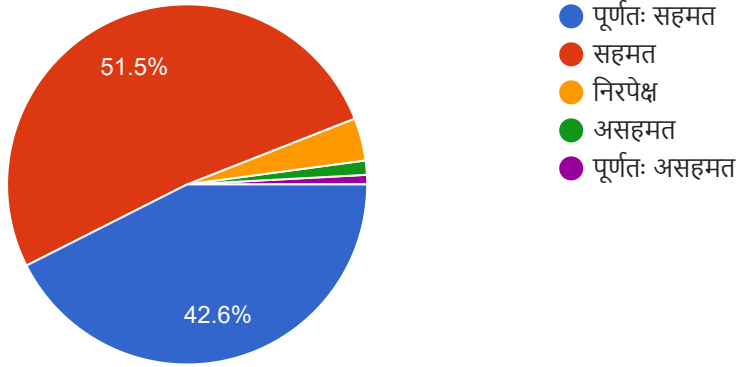

Copy

234 responses

12- निर्धारित अवधि में पाठ्यक्रम की समाप्ति कर दी जाती है।

Copy

235 responses

13- समय सारणी के अनुसार कक्षाओं का संचालन होता है।

Copy

235 responses