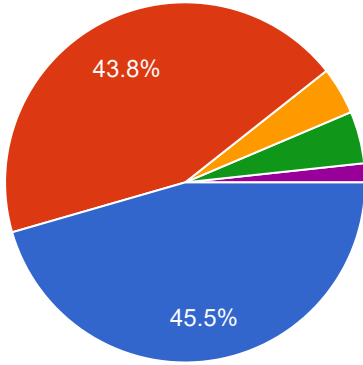

9- परिसर में शुद्ध पेयजल उपलब्ध रहता है।

Copy

235 responses

- पूर्णतः सहमत
- सहमत
- निरपेक्ष
- असहमत
- पूर्णतः असहमत