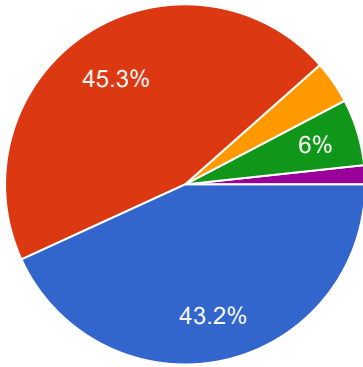

6- शौचालय की स्वच्छता और समुचित रख-रखाव उपलब्ध है।

Copy

234 responses

- पूर्णतः सहमत
- सहमत
- निरपेक्ष
- असहमत
- पूर्णतः असहमत