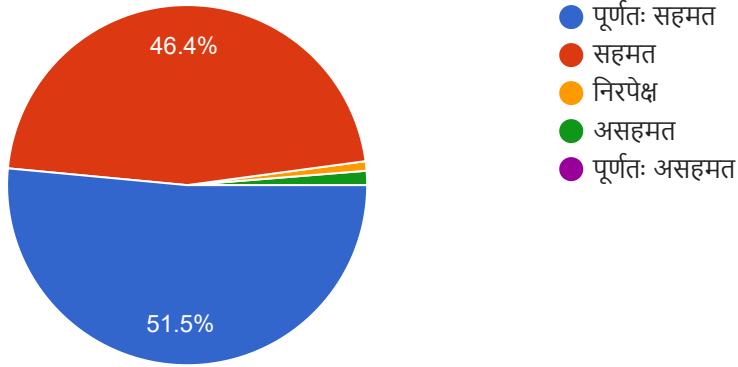

14- शिक्षकों की कक्षा में व्याख्यान के लिए पूर्ण तैयारी रहती है।

Copy

235 responses